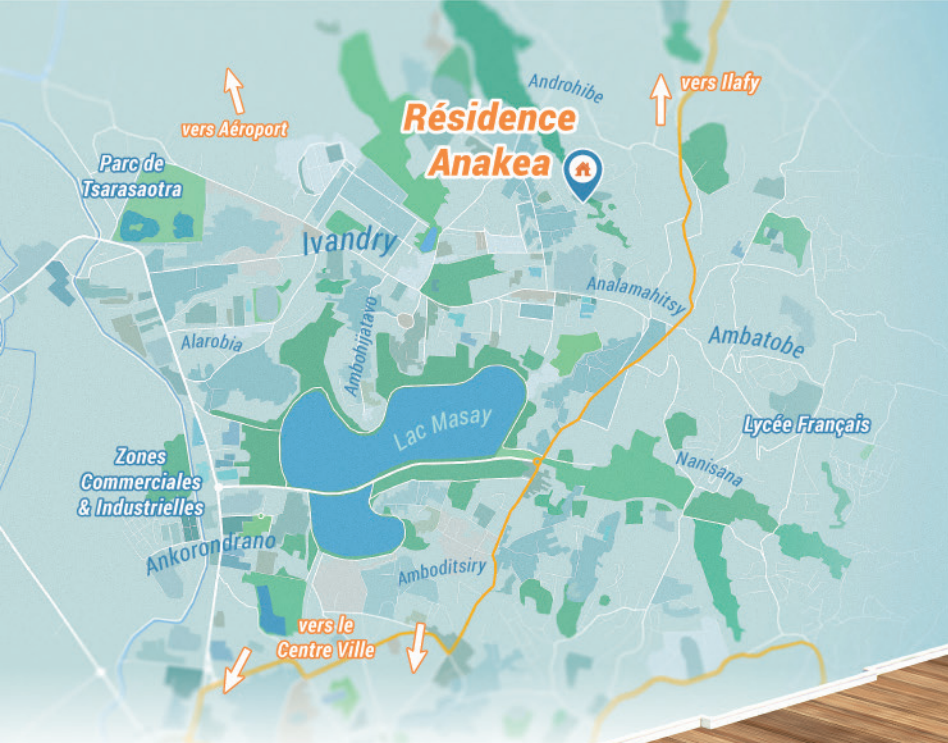

RESIDENCE  
**ANAKEA**

ANDROHIBE · IVANDRY

*Au cœur du quartier  
le plus prestigieux d'Antananarivo,  
40 appartements de standing du P3 ou P4  
dans un environnement sécurisé, calme et serein*

## La Résidence Anakea

*est un immeuble de standing composé de 40 appartements allant du 3 pièces de 86 m<sup>2</sup> aux 4 pièces de 132 m<sup>2</sup>. La résidence est idéalement située à Androhibe / Ivandry au cœur du plus prestigieux quartier d'Antananarivo.*

À proximité des ambassades, des centres commerciaux d'Ankorondrano et des établissements scolaires d'Ambatobe, les appartements de la résidence Anakea représentent un investissement optimum tant sur le plan patrimonial que locatif.

### Patrimoine & Investissement

Conseils et services de gestion locative

RESIDENCE  
**ANAKEA**  
ANDROHIBE

*Une situation idéale*  
À proximité des ambassades, des centres commerciaux et d'affaires d'Ankorondrano ainsi que des établissements scolaires d'Ambatobe.