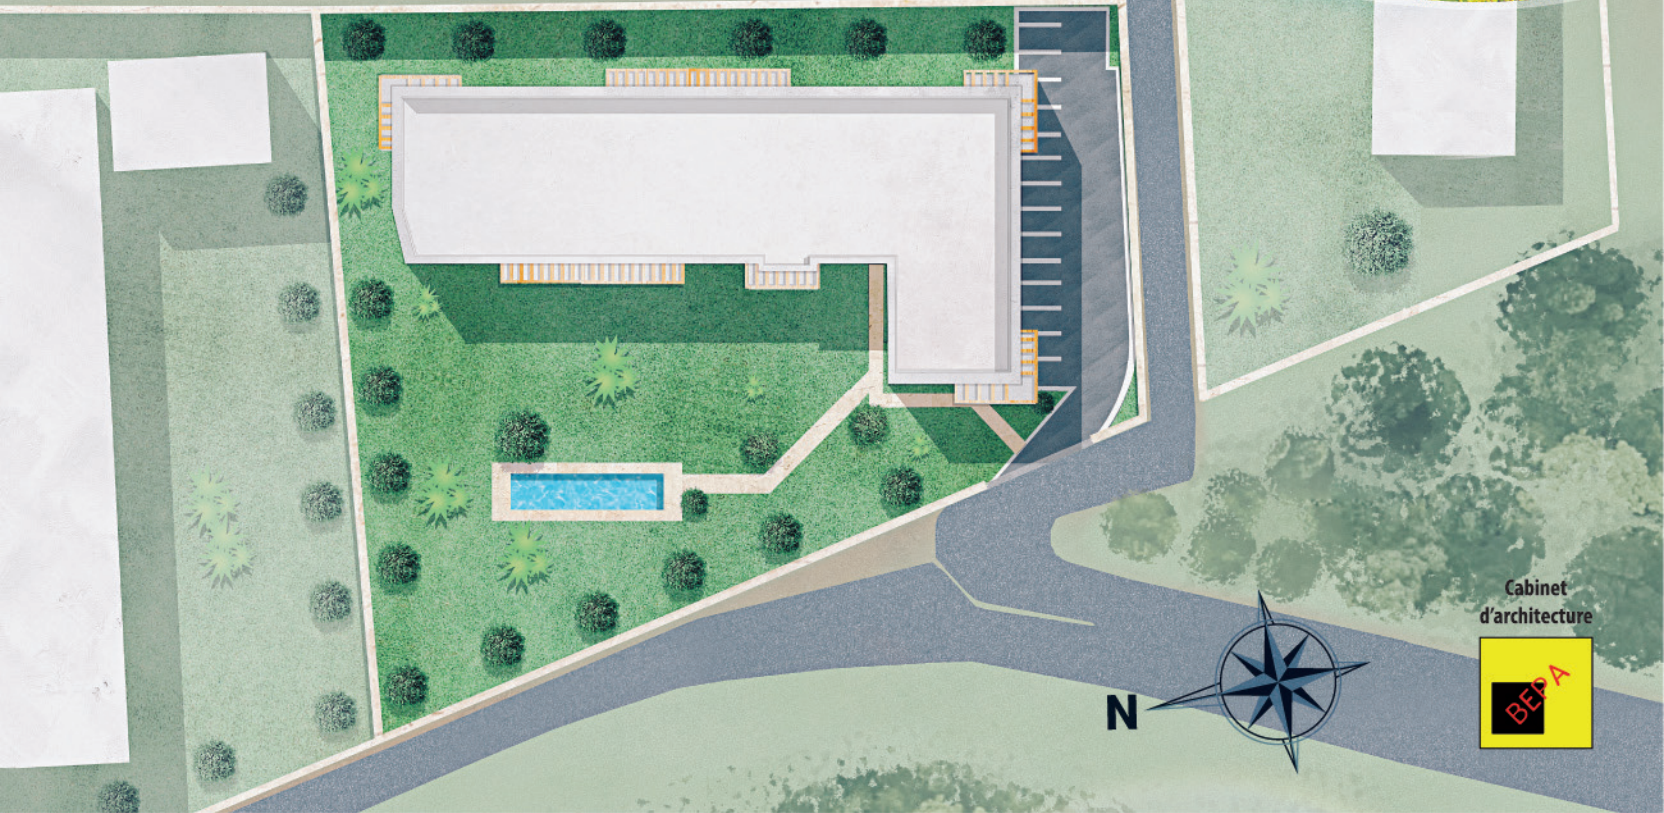

RESIDENCE
ANAKEA
ANDROHIBE

Une situation idéale
À proximité des ambassades, des centres commerciaux et d'affaires d'Ankorondrano ainsi que des établissements scolaires d'Ambatobe.