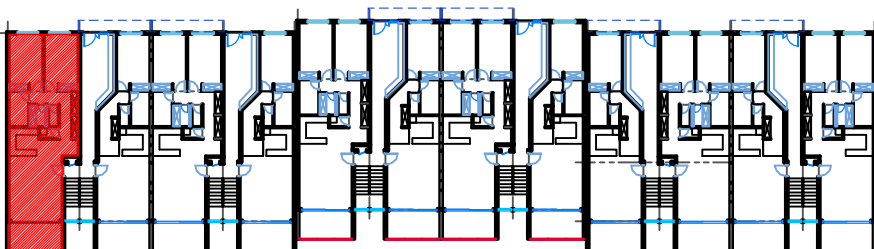

# LE DOMAINE D'IVANDRY

LOT 1	DETAILS DE SURFACES	M2
TYPE <b>T3</b>	SEJOUR	24.66
	CHAMBRE 1	13.80
	CHAMBRE 2	13.80
	CUISINE	6.00
	DEGAGEMENT	13.91
	BAINS	4.91
	DRESSING	2.72
	WC	1.53
	BUANDERIE	1.46
	<b>TOTAL HABITABLE</b>	<b>82.79</b>
RDC	TERRASSE	10.72
	<b>TOTAL</b>	<b>93.51</b>