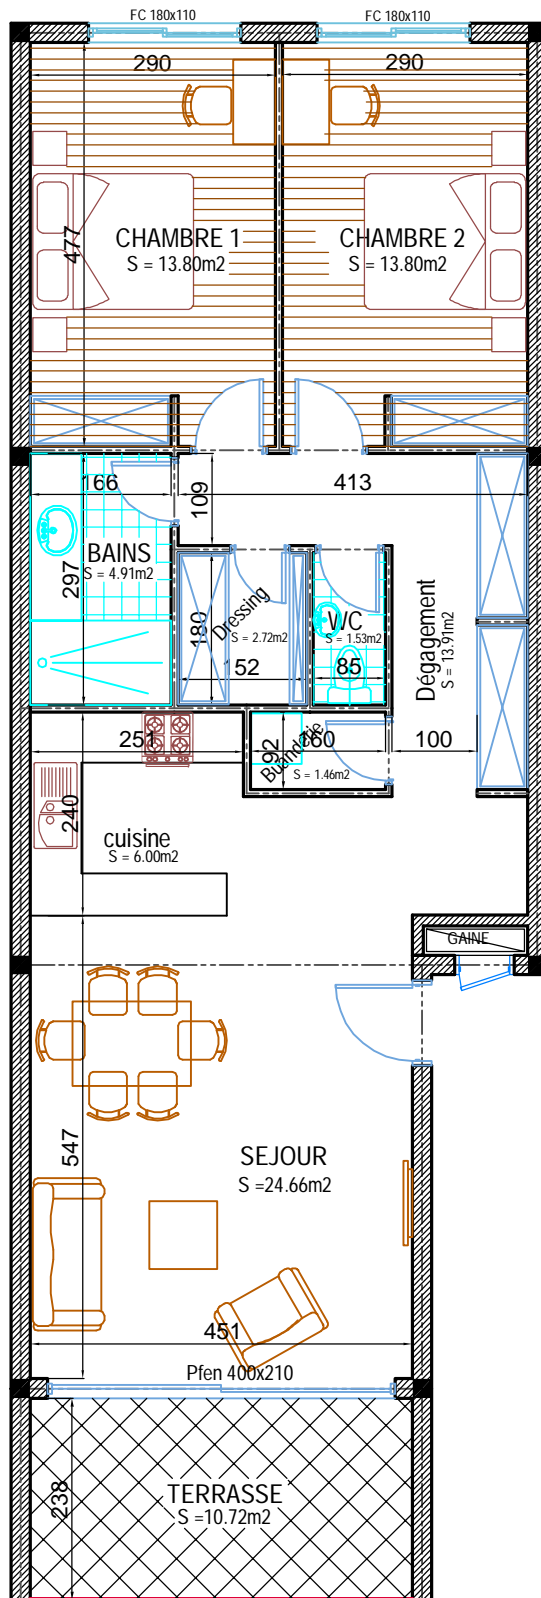

# LE DOMAINE D'IVANDRY

LOT 1	DETAILS DE SURFACES	M2
TYPE <b>T3</b>	SEJOUR	24.66
	CHAMBRE 1	13.80
	CHAMBRE 2	13.80
	CUISINE	6.00
	DEGAGEMENT	13.91
	BAINS	4.91
	DRESSING	2.72
	WC	1.53
	BUANDERIE	1.46
	<b>TOTAL HABITABLE</b>	<b>82.79</b>
RDC	TERRASSE	10.72
	<b>TOTAL</b>	<b>93.51</b>